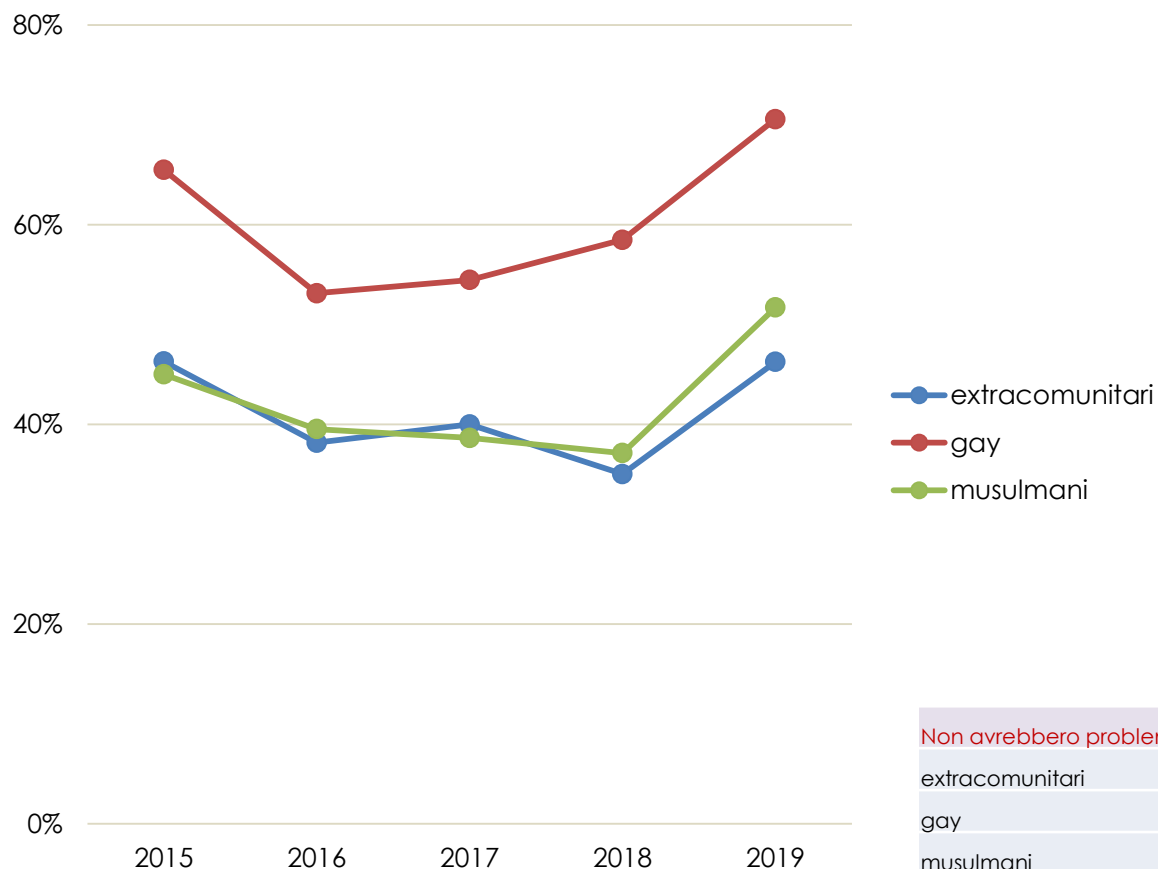

INDOVINA CHI VIENE AD ABITARE QUI DI FIANCO?

Persone che non avrebbero problemi ad avere come vicini di casa...

Non avrebbero problemi	2015	2016	2017	2018	2019
extracomunitari	46%	38%	40%	35%	46%
gay	65%	53%	54%	58%	71%
musulmani	45%	40%	39%	37%	52%

IL RAZZISMO INTORNO A NOI

Media generale in Piemonte

17%

città oltre 100.000 abitanti

21%

giovani 25-35 anni

30%

Giovani 18-24 anni